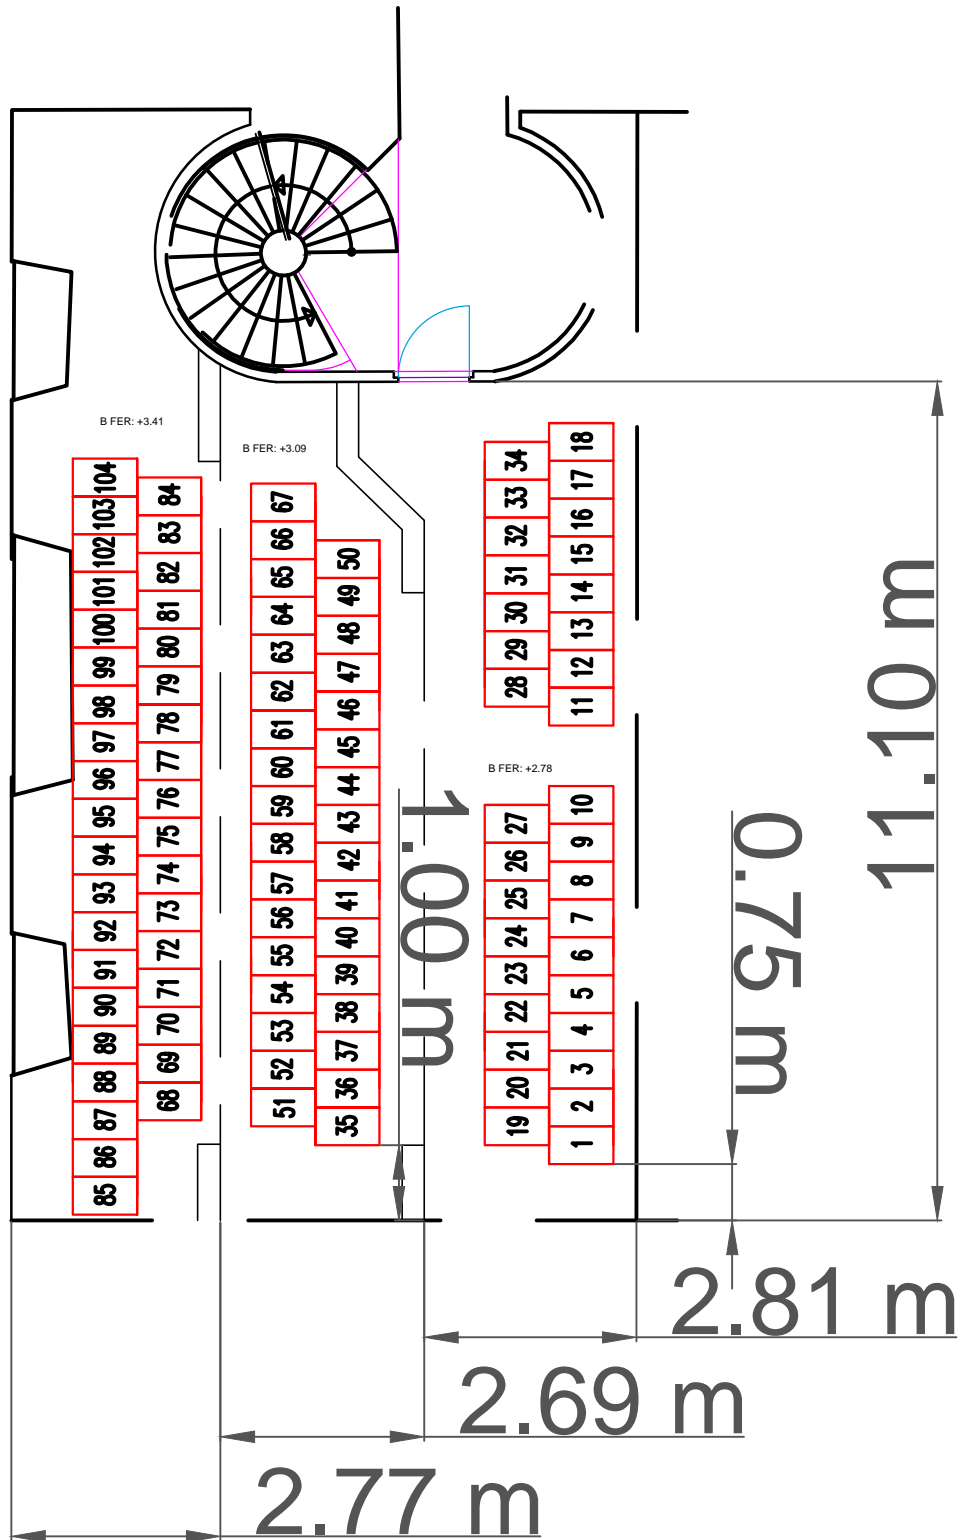

Konzert-Bestuhlung Galerie

104 Plätze

Wangen a/Aare

Salzhaus 1:100

Konzert-Bestuhlung Galerie

GEZ.	03.02.14	Gne
NACHTR.		
NACHTR.		
NACHTR.		