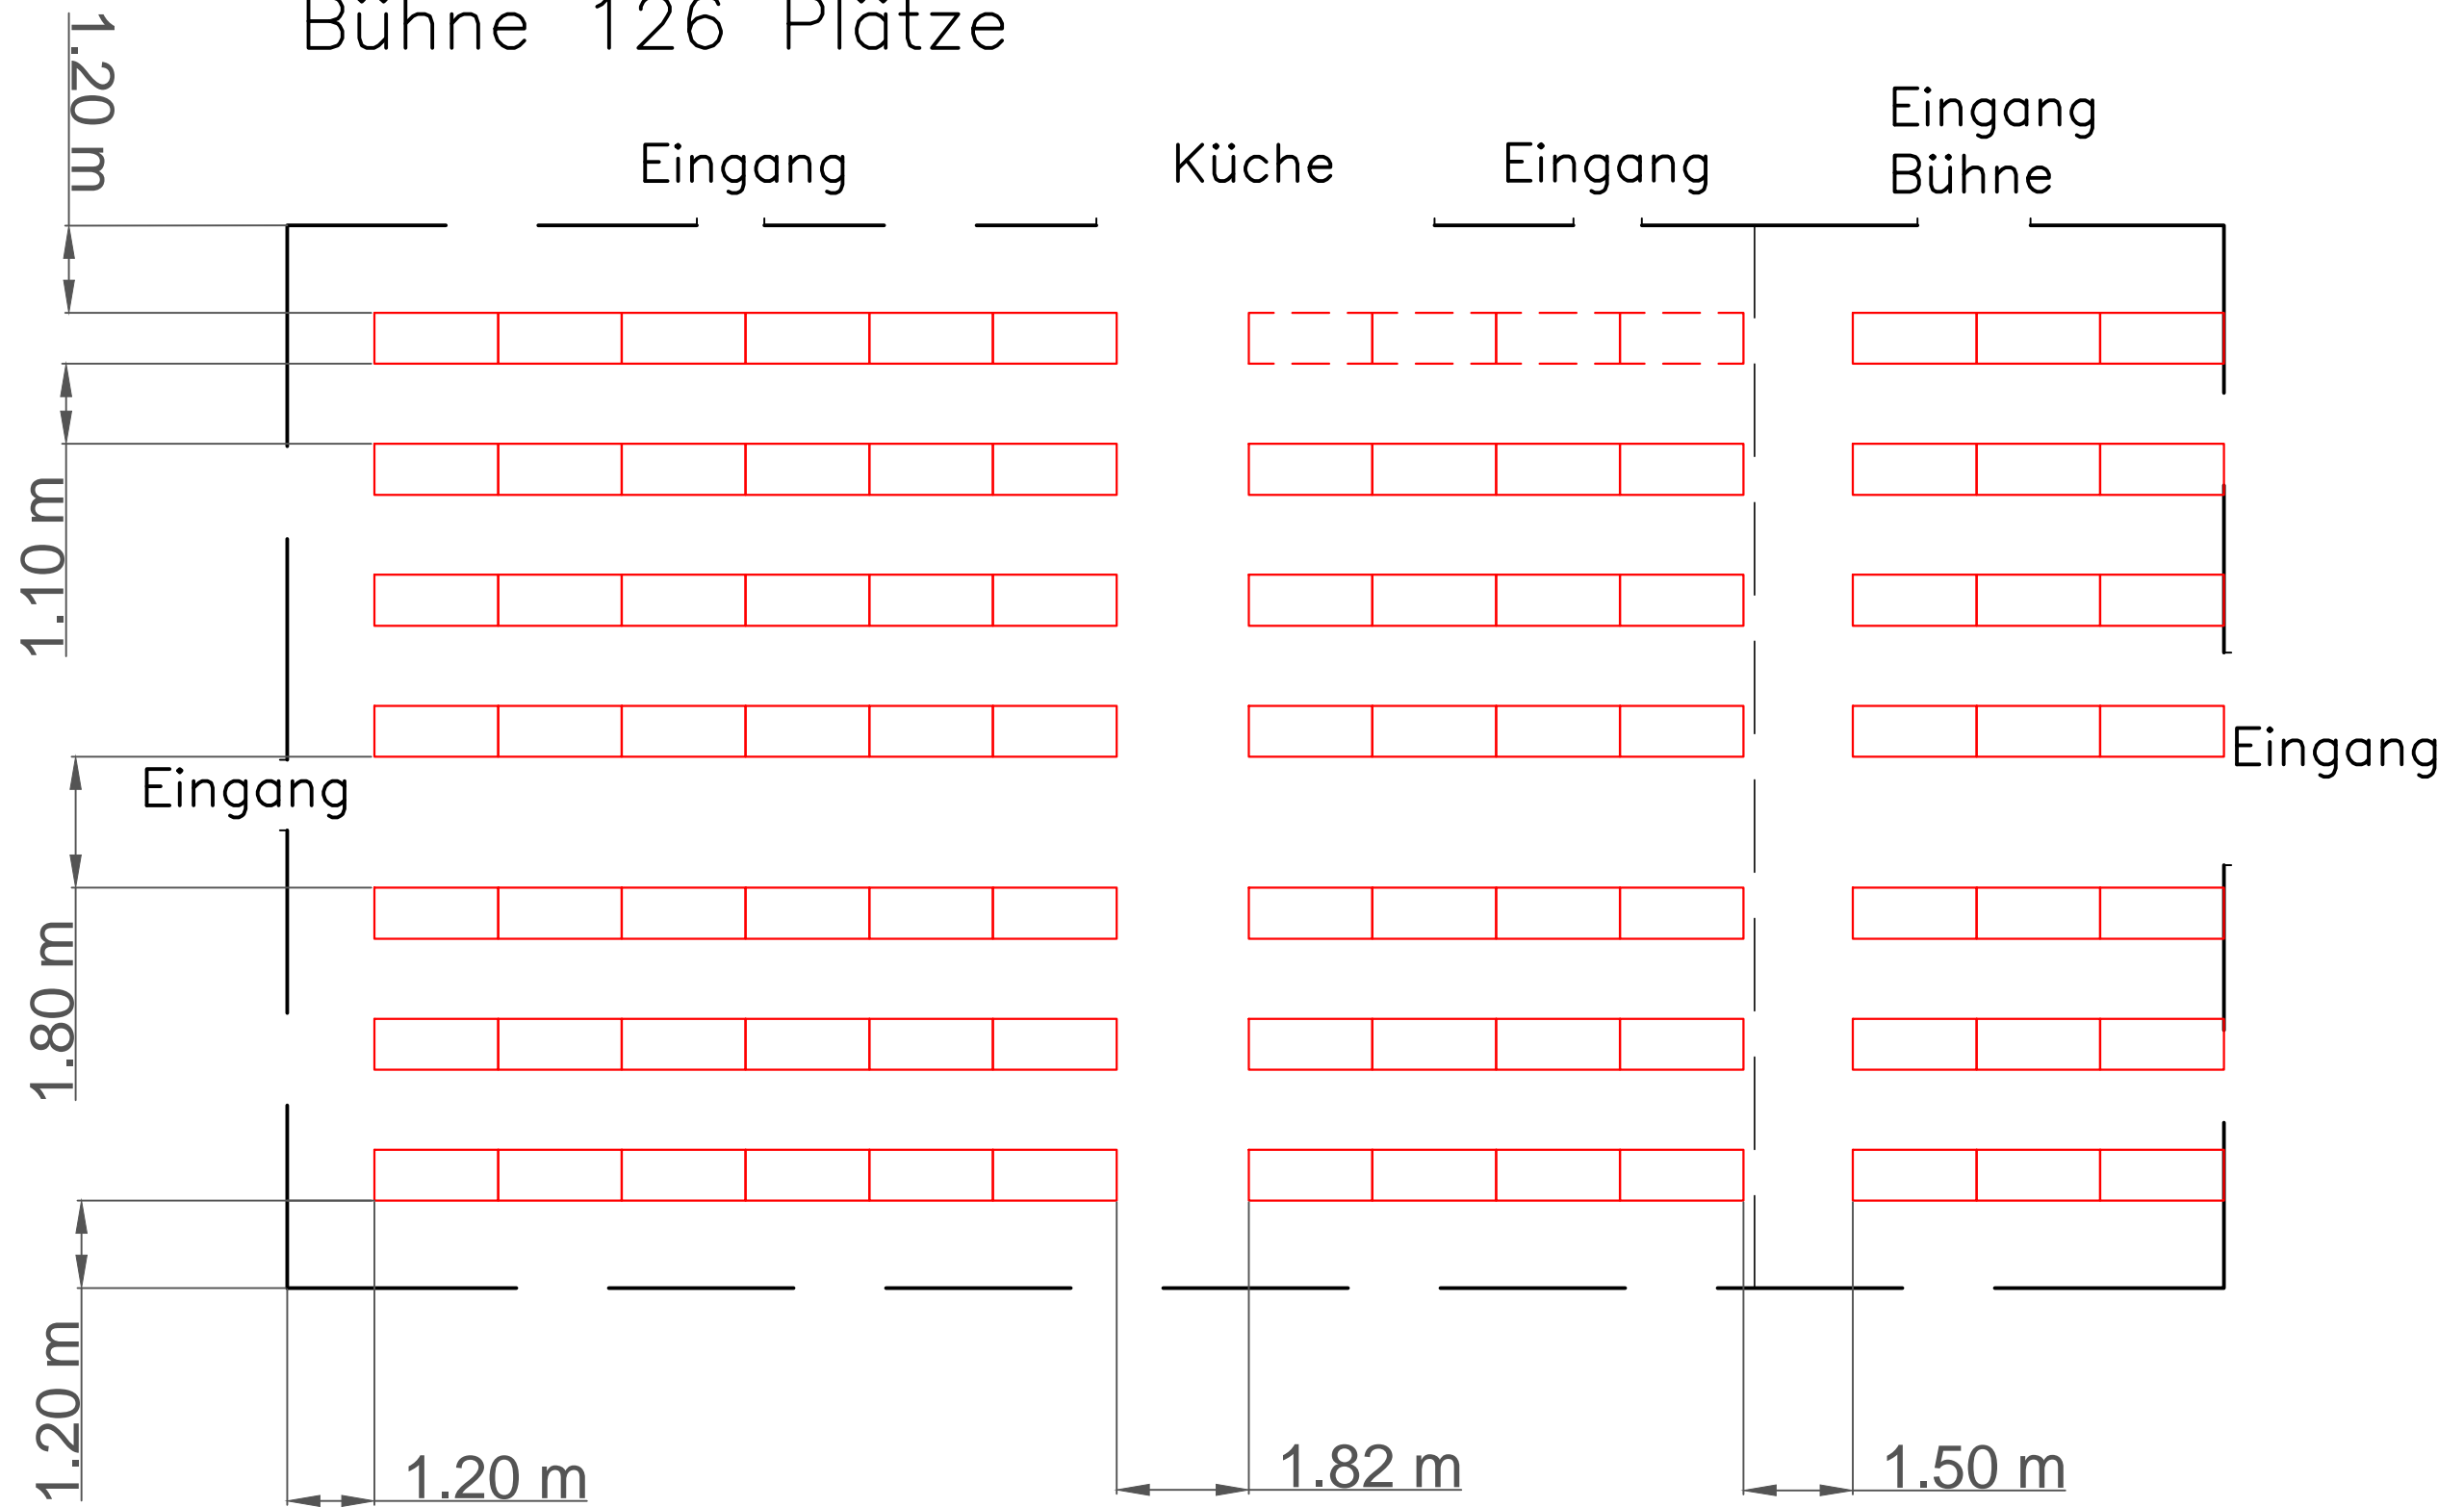

Bankettbestuhlung
 Halle max. 420 Plätze
 Bühne 126 Plätze

Wangen a/Aare

Salzhaus 1:100
 Bankett-Bestuhlung

GEZ.	03.02.14	Gne
NACHTR.		
NACHTR.		
NACHTR.		